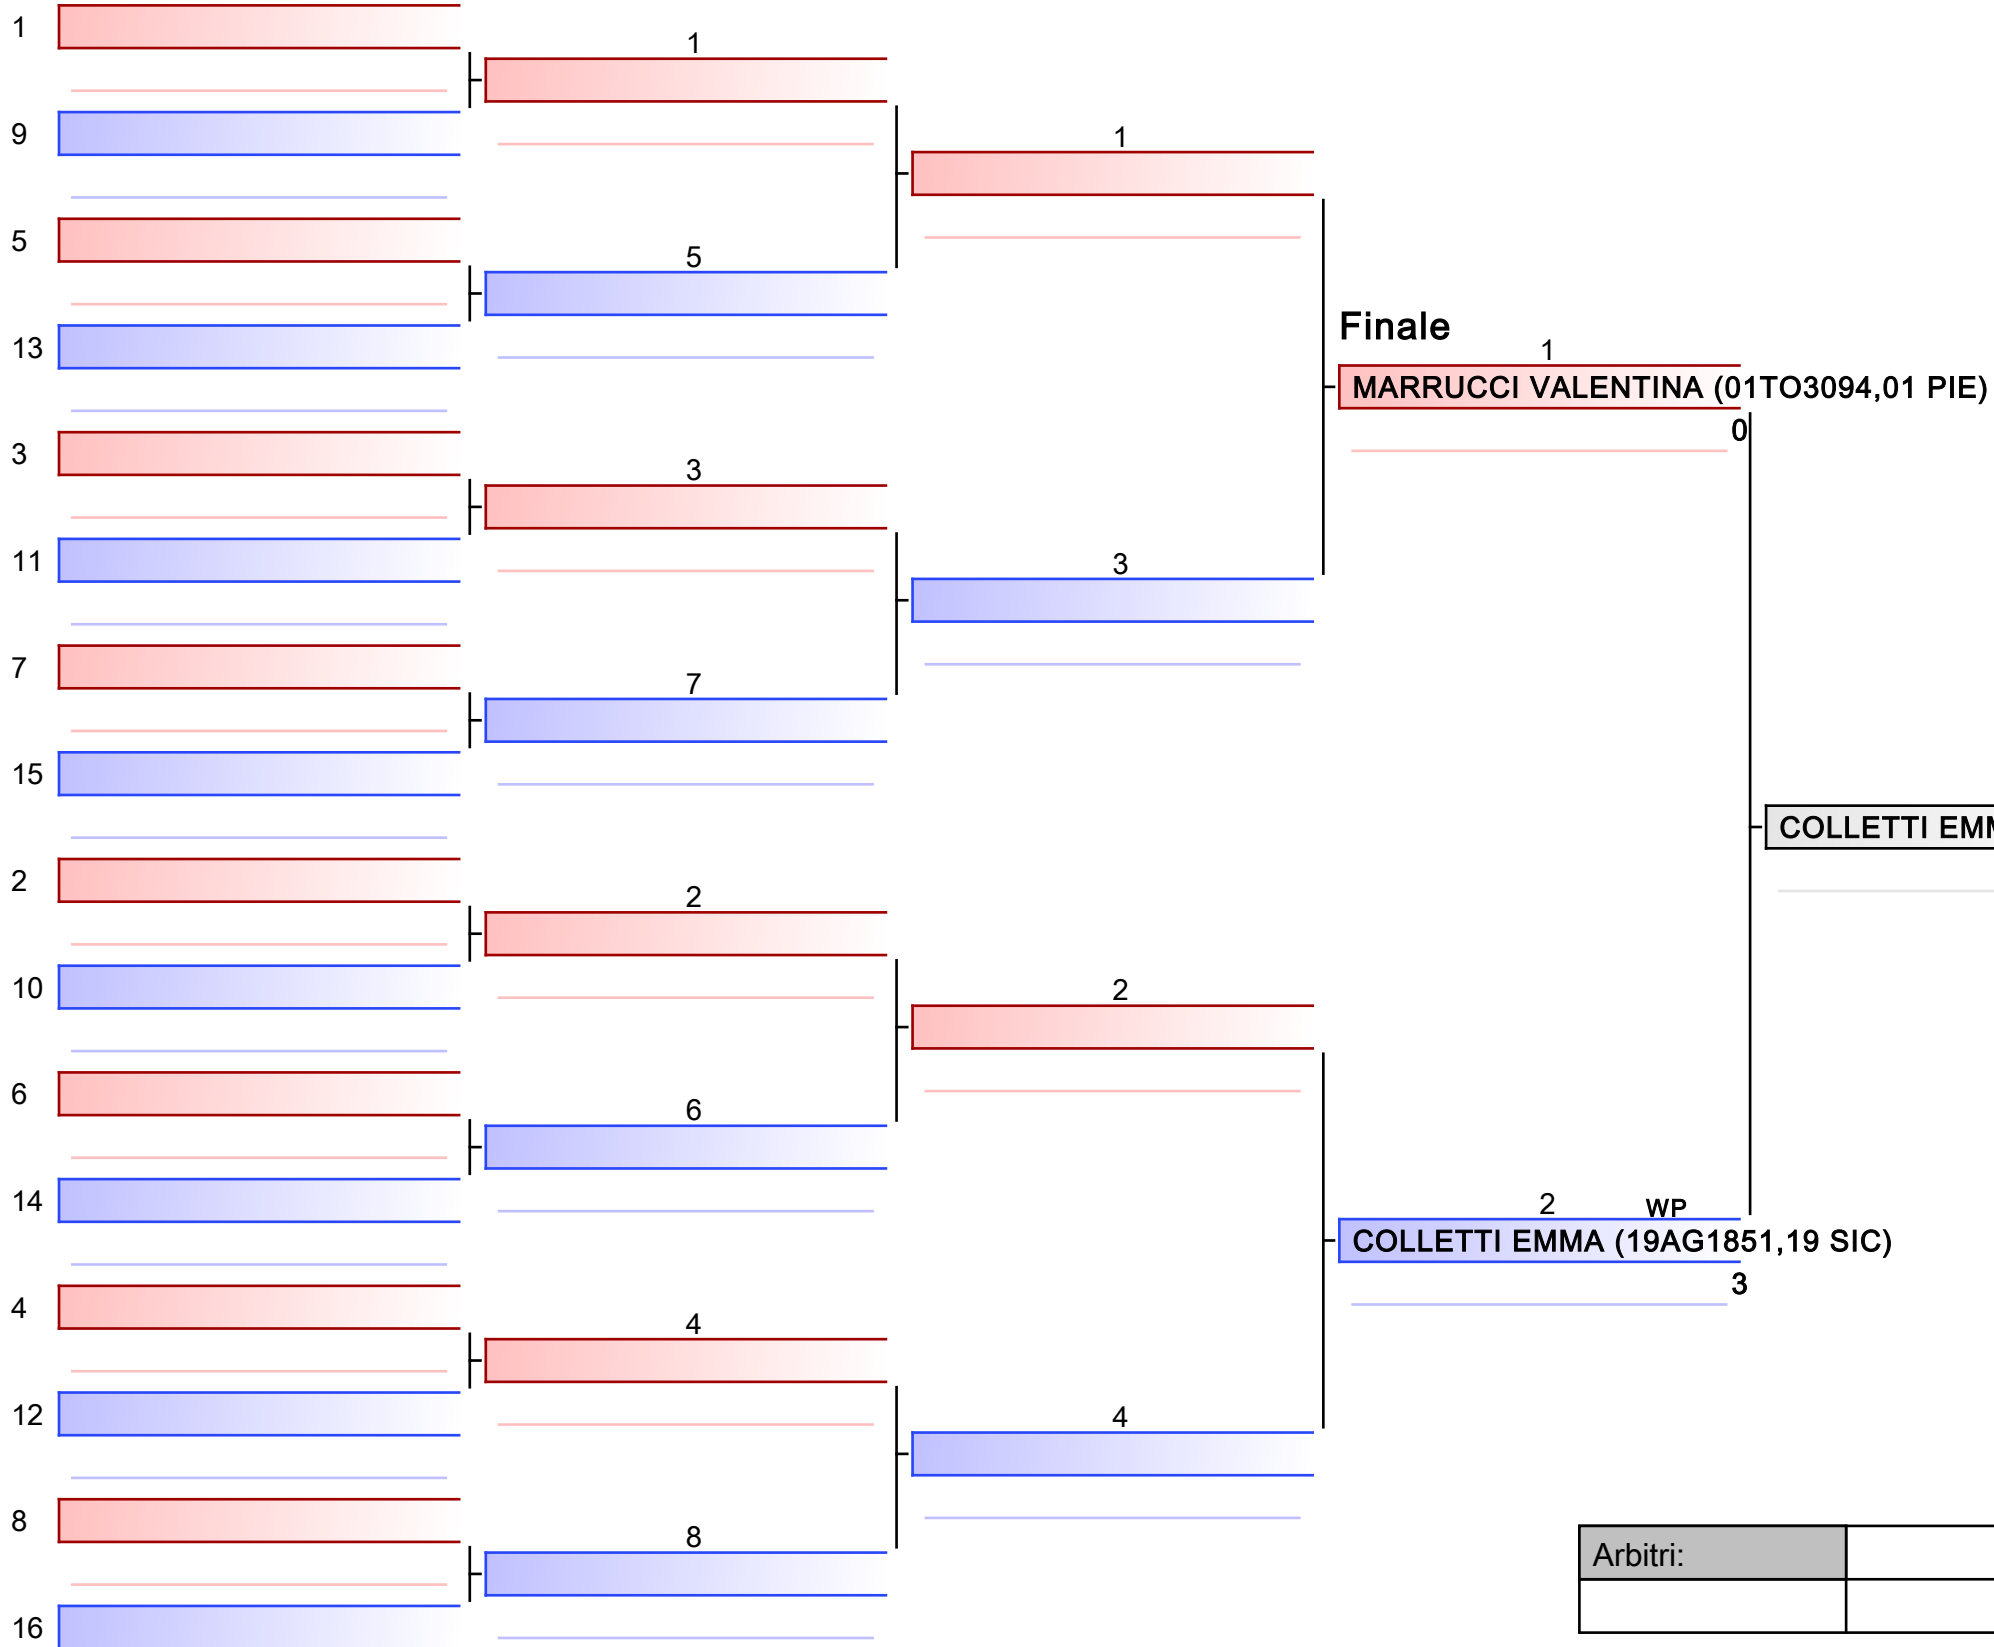

Vincitore di tabellone-ESORDIENTI F KUMITE 30-37 KG

2019-CAMPIONATO ITALIANO ESORDIENTI KUMITE M/F, PALAPELLICONE - VIA DELLA STAZIONE DI CASTELFUSANO - 00122 LIDO DI OSTIA, ITA

Tatami

Tabelloni - Pool

1/1

1. COLLETTI EMMA (19AG1851,19 SIC)
2. MARRUCCI VALENTINA (01TO3094,01 PIE)
3. EL_ASRI AMINA (03BG0890,03 LOM)
3. GENTA MICOL (07SV1255,07 LIG)
5. BOSSI ALESSANDRA (03MI2450,03 LOM)
5. ABENANTE LAURA (09AR3104,09 TOS)
7. RUBINO GIADA (03BS1643,03 LOM)
7. CIRIGNOTTA CLARA_ANNA (19RG3115,19 SIC)

Arbitri: